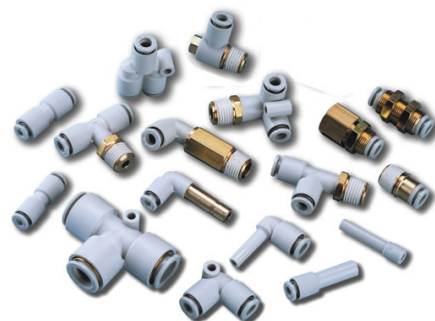

ACESSÓRIOS

ACESSÓRIOS ADEQUADOS A UMA EFICAZ UTILIZAÇÃO DO AR COMPRIMIDO POSSUEM UMA ELEVADA IMPORTÂNCIA PARA O UTILIZADOR.

CAUDAIS OPTIMIZADOS, BAIXA PERDA DE CARGA, EFICAZ CONTROLO, AUSÊNCIA DE FUGAS, ADAPTABILIDADE, PERMITEM QUE O UTILIZADOR POSSUA CUSTOS DE EXPLORAÇÃO CONTROLADOS.

POSSUIMOS UMA COMPLETA LINHA DE PRODUTOS E ACESSÓRIOS DE PNEUMÁTICA DOS QUAIS SALIENTAMOS :

- UNIDADES DE TRATAMENTO F+R+L - FRL
- TOMADAS DE LIGAÇÃO RÁPIDA
- TUBOS PNEUMÁTICOS
- ACESSÓRIOS PNEUMÁTICOS
- PURGA DE LINHA/INTERNAS
- VÁLVULAS